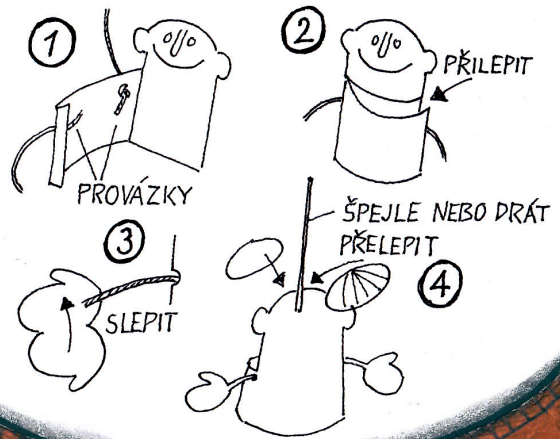

Rošťáci z Muzea loutek v Plzni

© Dalibor Nesnídal

Rošťáci z Muzea loutek v Plzni

© Dalibor Nesnídal

Materiál byl vytvořen v rámci projektu Společně do muzea.
Registrační číslo projektu: CZ.02.3.68/0.0/0.0/16_032/0008214
Projekt je spolufinancován Evropskou unií.